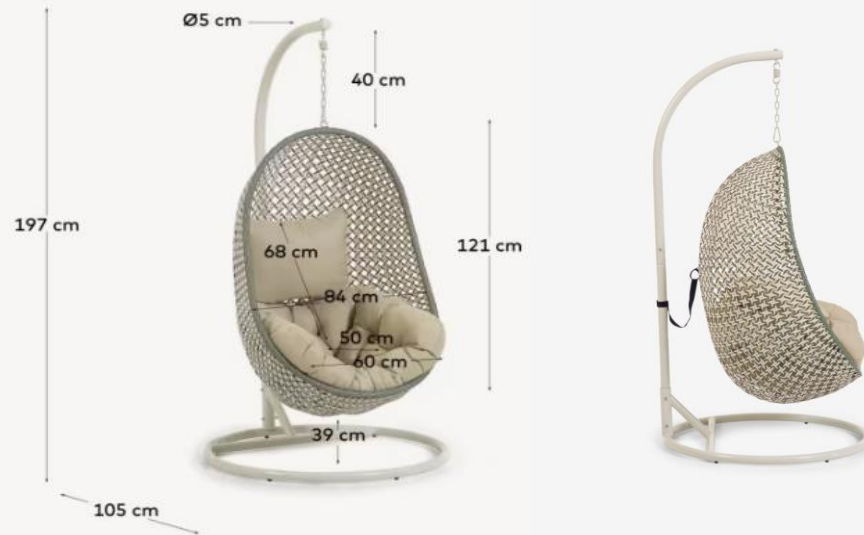

Thianna Silla Plegable \$3,499

Importación
Madera acacia
85*56*52

Colección Thianna

Cira sillón colgante

\$24,990

Importación

Sillón hecho en estructura de Acero galvanizado y tejido en Polirattan, cojines en loneta
Se recomienda guardar cojines
En temporada de lluvias.