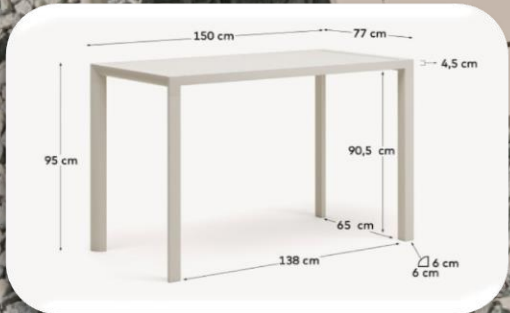

Culip mesa alta \$21,990

Importación
Aluminio 100% exterior
150*77*95

Tula silla exterior \$2,899

Fabricación
Acero con pintura
Electroestática y
Tela loneta para
Exterior de borreguito
Disponibile en negra,
Blanca o combinada
47*45*78