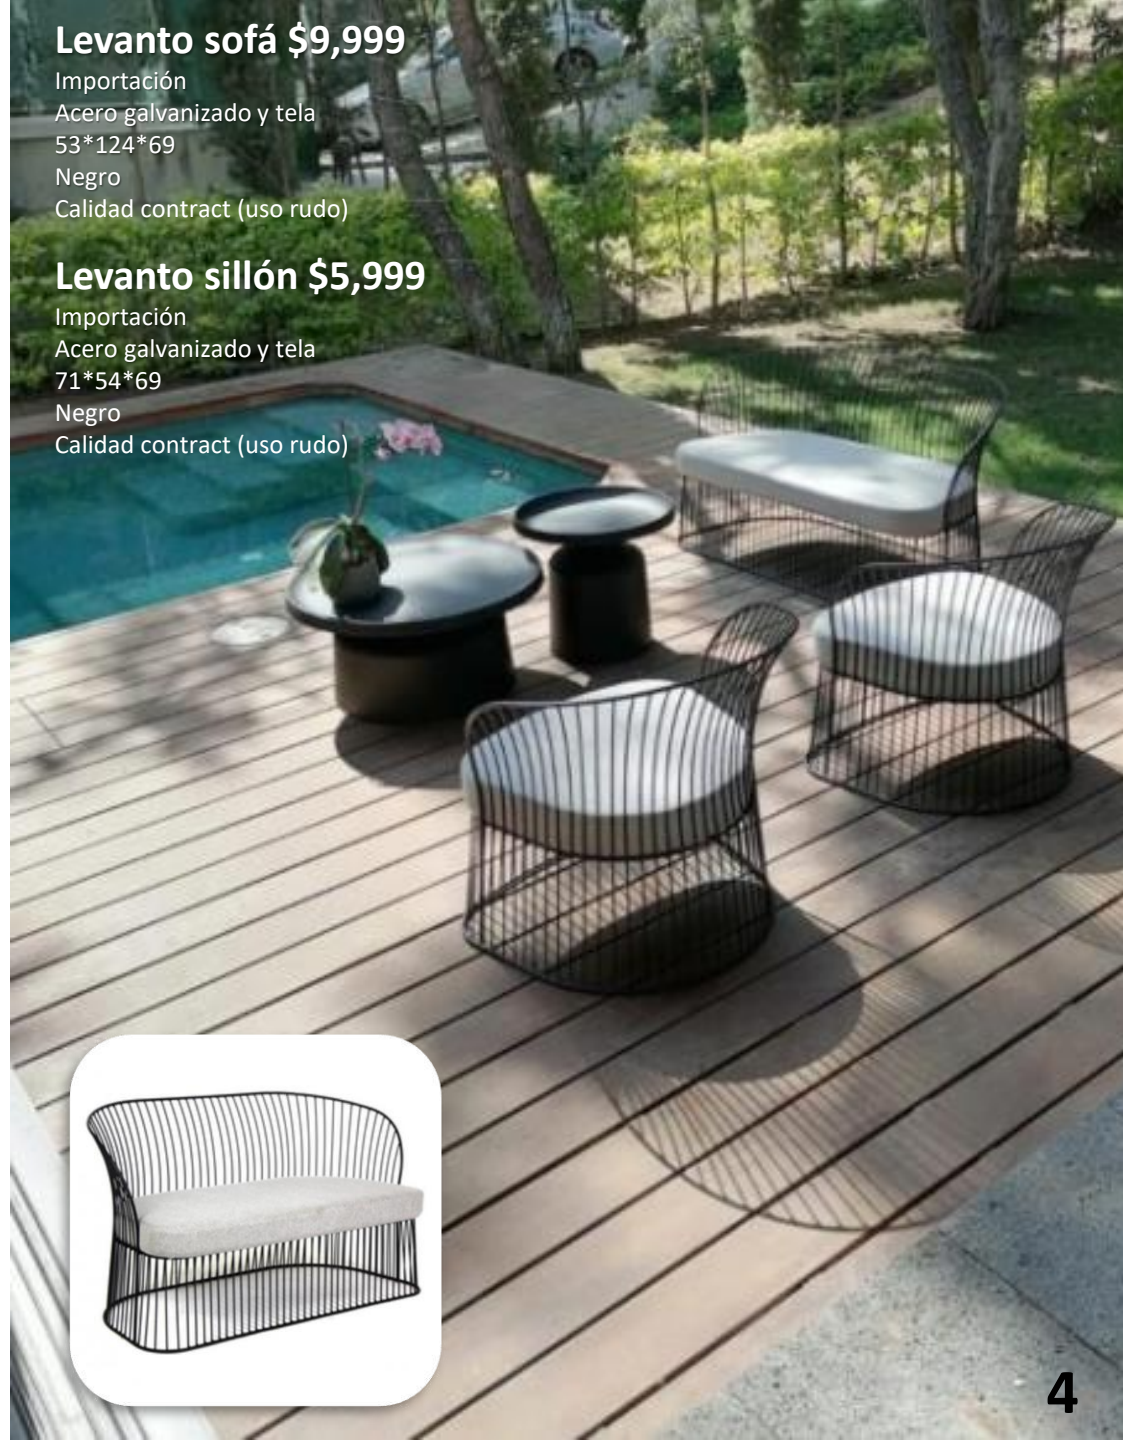

Levanto sillón $5,999

Importación
Acero galvanizado y tela
71*54*69
Negro
Calidad contract (uso rudo)

La Colección Levanto nace en la Región de Liguria y con ella adopta El diseño italiano, de líneas y Formas estilizadas que se adaptan Al exterior predominando el Ambiente. Ideal para degustar el pan y el vino ... cuando uno empieza A repartir, pronto empieza a recibir.