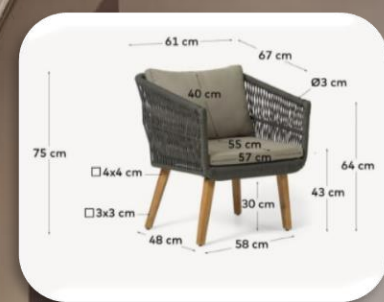

Sono mesa & banca

Importación
Madera de Acacia
Acero negro galvanizado
Uso exterior bajo techo
Resistente a humedad
220*100*75 mesa grande $31,990
160*90*75 mesa mediana $24,990
180*45*45 banca grande $12,990
160*45*45 banca mediana $11,990

Sono mesa alta $19,990

Importación
Madera de Acacia
Acero negro galvanizado
Uso exterior bajo techo
140*60*105

Inti set $36,990

Importación
Madera de Acacia
Aluminio
Uso exterior 100%
Verde militar