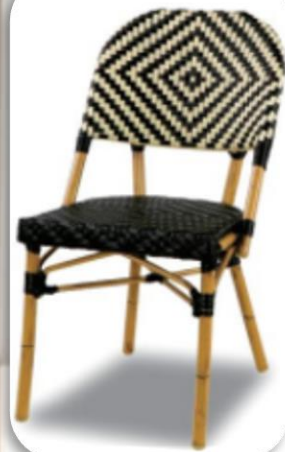

Paris silla sin
brazos

$3,499

Importación
Aluminio y whicker
47*54*88