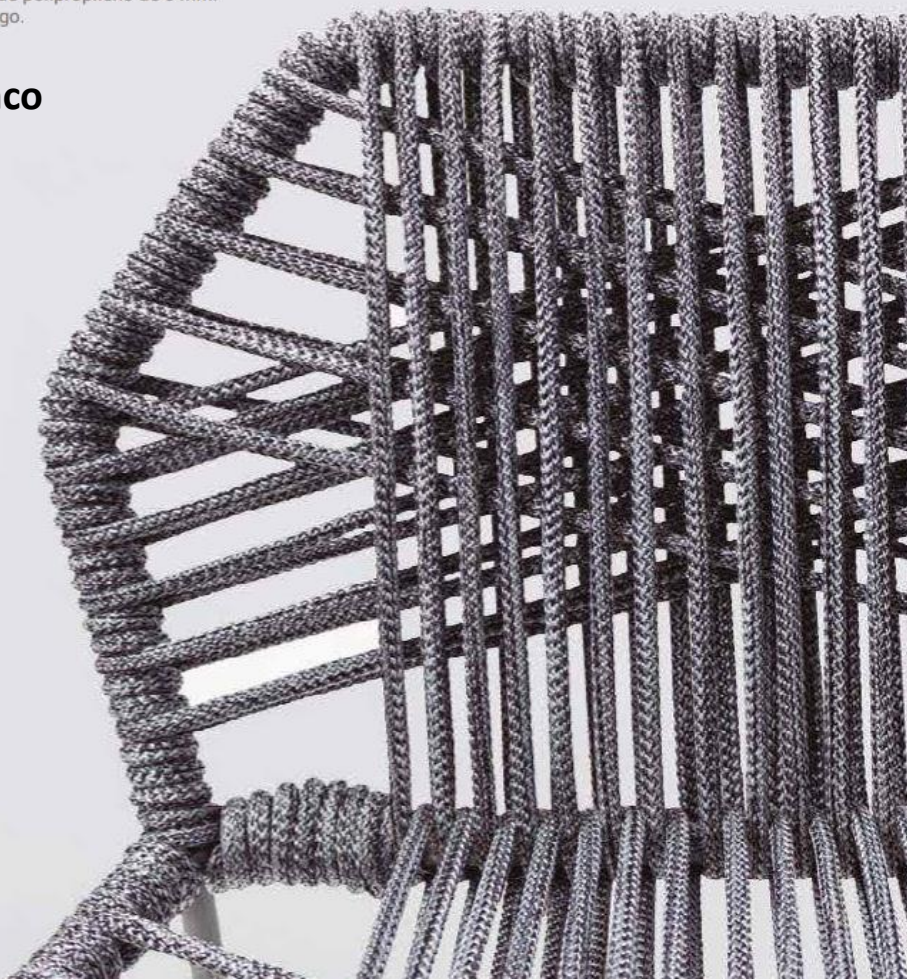

\$2,699

← 45 ↘ 40 ↓ 100 cm

Ajjic Silla \$3,999

Fabricación

Acero con pintura electroestática

Y ratán sintético

44*45*84

Campeche