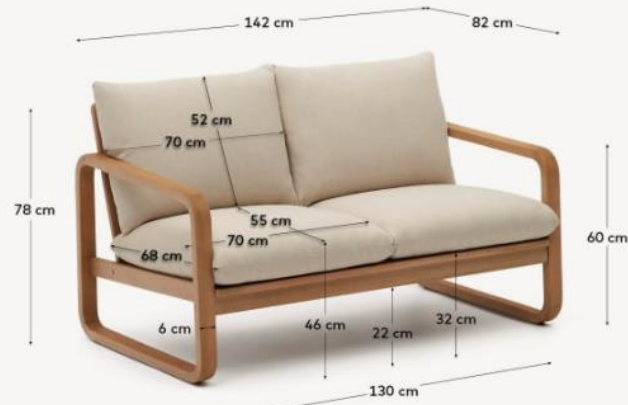

Importación
Cemento blanco
90*90*76
Calidad contract
(uso rudo)

Colección Sacaleta

Sacaleta mesa

\$8,990

Importación
Madera Maciza Eucalipto
100*60*32

Sacaleta Love

\$24,990

Importación
Madera Maciza Eucalipto
142*82*78

Sacaleta Sillón

\$16,990

Importación
Madera Maciza Eucalipto
77*82*78

Mani bandeja/mesa

Plegable \$2,199

Madera Maciza
Eucalipto
Úsala como tu prefieras...
29*65*34

La Colección Sacaleta se caracteriza por su diseño Exclusivo, al igual que todas nuestras piezas, cuentan Con certificados de autenticidad y patentes de origen Por lo que pocos serán los que puedan lucir Nuestras colecciones en sus espacios Siendo piezas únicas de diseño Para contagiar de emociones Tus reuniones en familia. No lo decimos nosotros... lo Dijo Homero. "No estes mucho tiempo Lejos del hogar"