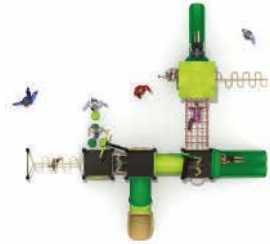

QV-PA307

Medidas 8.65 x 8.75 x 3.90 m
Área de seguridad 10.65 x 10.75 m
Capacidad 20
Edad 2 - 14