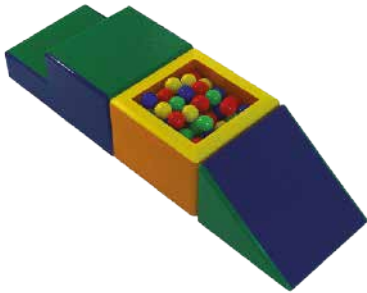

Mi primer set
QV-M209

Medida 180 x 60 x 40 cm

Colores (vinipiel) ● ● ● ● ●