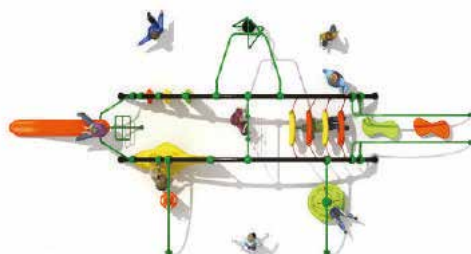

QV-PA460

Medidas 12.85 x 5.55 x 2.70 m
Área de seguridad 14.85 x 7.55 m
Capacidad 15
Edad 4 - 15

QV-PA457

Medidas 10.60 x 6.40 x 2.70 m
Área de seguridad 12.60 x 8.40 m
Capacidad 16
Edad 4 - 15