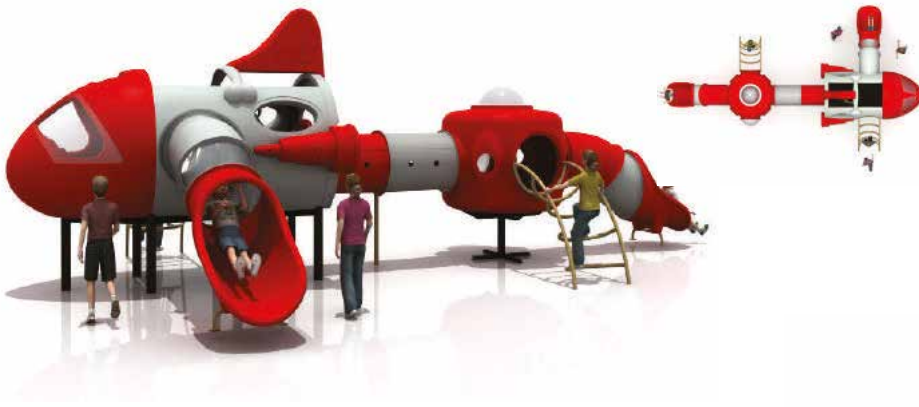

QV-PA237

Medidas 10.00 x 5.55 x 3.25 m
Área de seguridad 12.00 x 7.55 m
Capacidad 10
Edad 2 - 14

QV-PA187

Medidas 6.00 x 3.80 x 4.20 m
Área de seguridad 8.00 x 5.80 m
Capacidad 8
Edad 2 - 14