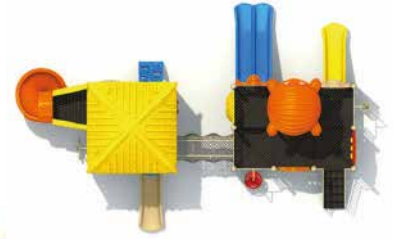

QV-PA678

Medidas 10.20 x 6.45 x 3.80 m
Área de seguridad 12.20 x 8.45 m
Capacidad 35
Edad 2 - 14

5