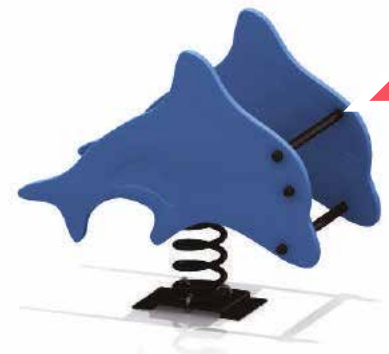

QV-PA578

Medidas 0.85 x 0.37 x 0.90 m
Área de seguridad 1.85 x 1.40 m
Capacidad 1
Edad 2 - 6