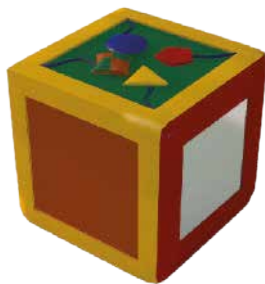

Baby U  
QV-DE089

Medida 57 x 57 x 20 cm

Colores (vinipiel) ● ● ● ● ●

Estaci3n Munis  
QV-M713

Medida 270 x 180 x 30 cm

Colores (vinipiel) ● ● ● ● ●

Estaci3n Mus  
QV-M720

Medida 240 x 240 cm

Colores (vinipiel) ● ● ● ● ●

T3nel m3gico  
QV-M403

Medida 180 x 180 x 60 cm

Colores (vinipiel) ● ● ● ● ●

Cubo descubre  
QV-M401

Medida 30 x 30 x 30 cm

Colores (vinipiel) ● ● ● ● ●

Carrito montable  
QV-M620

Medida 87 x 50 x 20 cm

Colores (vinipiel) ● ● ● ● ●

Barquito  
QV-M724

Medida 220 x 90 x 45 cm

Colores (vinipiel) ● ● ● ● ●

Hexágono mágico  
QV-M1010

Medida 80 x 70 x 30 cm

Colores (vinipiel) ● ● ●