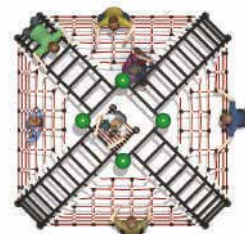

QV-PA509

Medidas 4.05 x 4.05 x 2.20 m
Área de seguridad 6.05 x 6.05 m
Capacidad 15
Edad 4 - 14